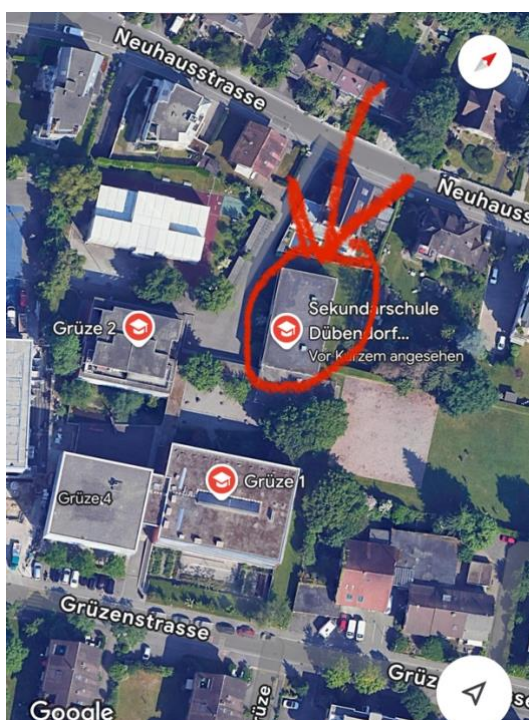

STANDORTE:

Fällanden für alle Montagstunden

Adresse:
Brooklyn Dance School
Schwerzenbachstrasse 43
8117 Fällanden

Treppe Fällander Glas hinein und in den 1 Stock gehen.

Es gibt KEINE Parkmöglichkeiten. Ansonsten beim Migros parkieren und die Kinder begleiten.

Dübendorf für Dienstag und Donnerstag

Adresse:
Schulhaus Grüze Sekundarschule Dübendorf
Neuhausstrasse 37
8600 Dübendorf

Es ist die älteste Turnhalle rot umrandet